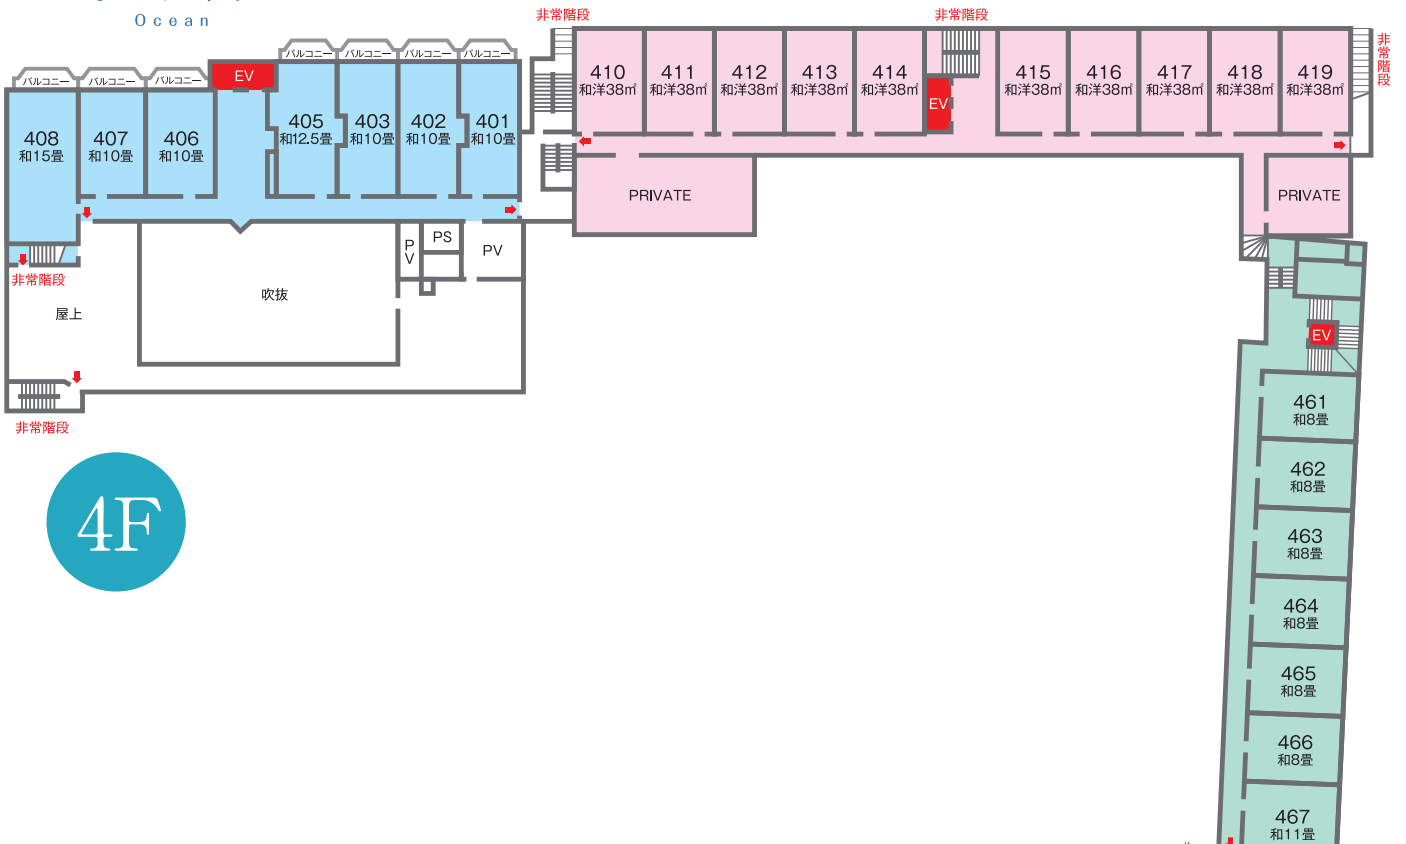

オーシャン
Ocean

ソレイユ
Soreil

3F

ガイア
Gaia

ラグーン
Lagoon

オーシャン
Ocean

ソレイユ
Soreil

4F

ラグーン
Lagoon

オーシャン
Ocean

ソレイユ
Soreil

5F

オーシャン
Ocean

ソレイユ
Soreil

6F

オーシャン
Ocean

7F

オーシャン
Ocean

8F

営業時間

1階大浴場「なごみの湯」	15:00 ~ 24:00 / 5:00 ~ 10:00
8階露天風呂「うすけしの湯」	15:00 ~ 24:00 / 5:00 ~ 10:00
売店	16:00 ~ 22:00 / 7:00 ~ 10:00
夕食 2階レストラン「クークル」	17:30 ~ 21:00 L.O・最終入店 20:30
朝食 2階レストラン「クークル」	7:00 ~ 9:00 最終入店 8:30

ご案内

当ホテルのソレイユ・オーシャンの移動は1階～3階までとなっております。