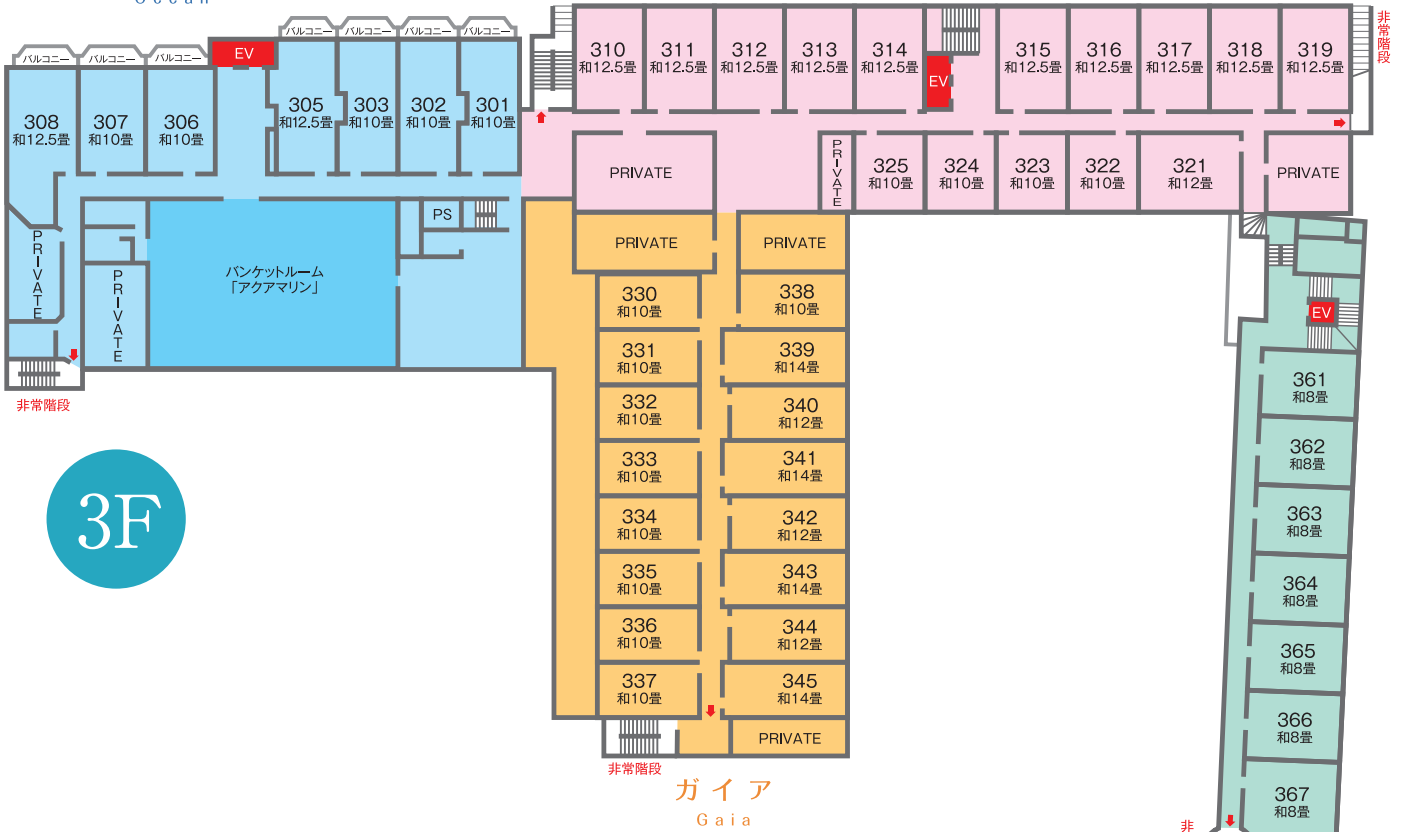

オーシャン
Ocean

ソレイユ
Soreil

3F

ガイア
Gaia

ラグーン
Lagoon

オーシャン
Ocean

ソレイユ
Soreil

4F

ラグーン
Lagoon

オーシャン
Ocean

ソレイユ
Soreil

5F

オーシャン
Ocean

ソレイユ
Soreil

6F

オーシャン
Ocean

7F

オーシャン
Ocean

8F

営業時間

1階大浴場「なごみの湯」	15:00 ~ 24:00 / 5:00 ~ 10:00
8階露天風呂「うすけしの湯」	15:00 ~ 24:00 / 5:00 ~ 10:00
売店	16:00 ~ 22:00 / 7:00 ~ 10:00
夕食 2階レストラン「クークル」	17:30 ~ 21:00 L.O・最終入店 20:30
朝食 2階レストラン「クークル」	7:00 ~ 9:00 最終入店 8:30

ご案内

当ホテルのソレイユ・オーシャンの移動は1階～3階までとなっております。