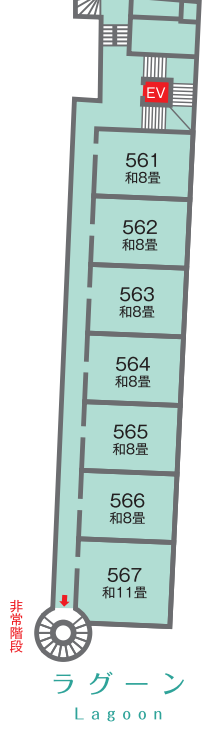

オーシャン
Ocean

ソレイユ
Soreil

3F

ガイア
Gaia

ラグーン
Lagoon

オーシャン
Ocean

ソレイユ
Soreil

4F

ラグーン
Lagoon

オーシャン
Ocean

ソレイユ
Soreil

5F

オーシャン
Ocean

ソレイユ
Soreil

6F

オーシャン
Ocean

ご案内

当ホテルのソレイユ・オーシャンの移動は1階～3階までとなっております。