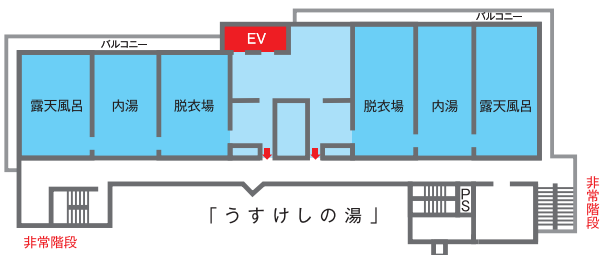

ラグーン
Lagoon

オーシャン
Ocean

ソレイユ
Soreil

5F

オーシャン
Ocean

ソレイユ
Soreil

6F

オーシャン
Ocean

7F

オーシャン
Ocean

8F

営業時間

1階大浴場「なごみの湯」	15:00 ~ 24:00 / 5:00 ~ 10:00
8階露天風呂「うすけしの湯」	15:00 ~ 24:00 / 5:00 ~ 10:00
売店	16:00 ~ 22:00 / 7:00 ~ 10:00
夕食 2階レストラン「クークル」	17:30 ~ 21:00 L.O・最終入店 20:30
朝食 2階レストラン「クークル」	7:00 ~ 9:00 最終入店 8:30

ご案内

当ホテルのソレイユ・オーシャンの移動は1階～3階までとなっております。