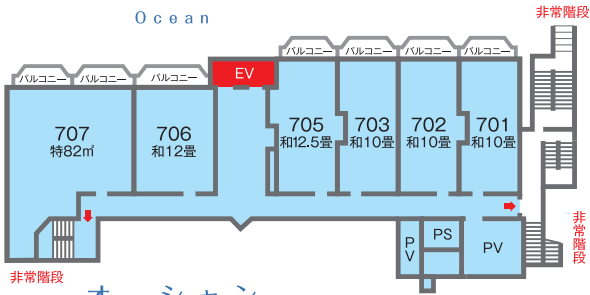

ラグーン
Lagoon

オーシャン
Ocean

ソレイユ
Soreil

5F

オーシャン
Ocean

ソレイユ
Soreil

6F

オーシャン
Ocean

7F

オーシャン
Ocean

8F

営業時間

1階大浴場「なごみの湯」	15:00 ~ 24:00 / 5:00 ~ 10:00
8階露天風呂「うすけしの湯」	15:00 ~ 24:00 / 5:00 ~ 10:00
売店	16:00 ~ 22:00 / 7:00 ~ 10:00
夕食 2階レストラン「クークル」	17:30 ~ 21:00 L.O・最終入店 20:30
朝食 2階レストラン「クークル」	7:00 ~ 9:00 最終入店 8:30

ご案内

当ホテルのソレイユ・オーシャンの移動は1階～3階までとなっております。