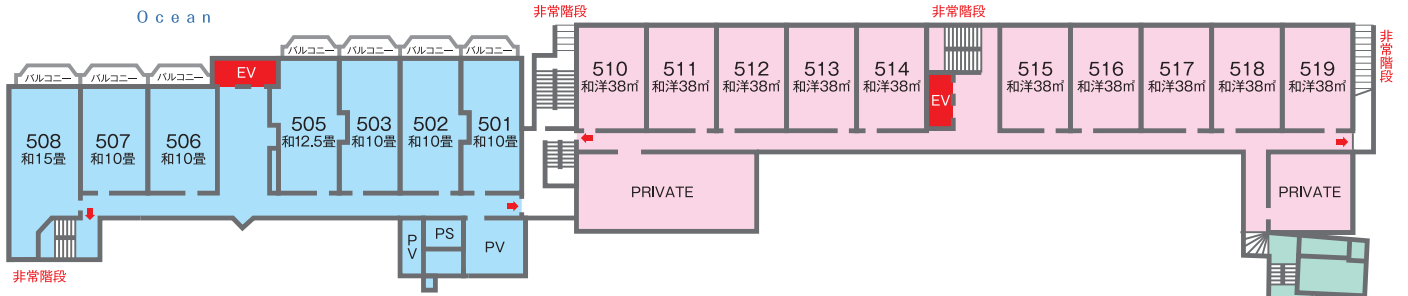

オーシャン
Ocean

ソレイユ
Soreil

3F

ガイア
Gaia

ラグーン
Lagoon

オーシャン
Ocean

ソレイユ
Soreil

4F

ラグーン
Lagoon

オーシャン
Ocean

ソレイユ
Soreil

5F

オーシャン
Ocean

ソレイユ
Soreil

6F

オーシャン
Ocean

7F

オーシャン
Ocean

8F

営業時間

1階大浴場「なごみの湯」	15:00 ~ 24:00 / 5:00 ~ 10:00
8階露天風呂「うすけしの湯」	15:00 ~ 24:00 / 5:00 ~ 10:00
売店	16:00 ~ 22:00 / 7:00 ~ 10:00
夕食 2階レストラン「クークル」	17:30 ~ 21:00 L.O・最終入店 20:30
朝食 2階レストラン「クークル」	7:00 ~ 9:00 最終入店 8:30

ご案内

当ホテルのソレイユ・オーシャンの移動は1階～3階までとなっております。