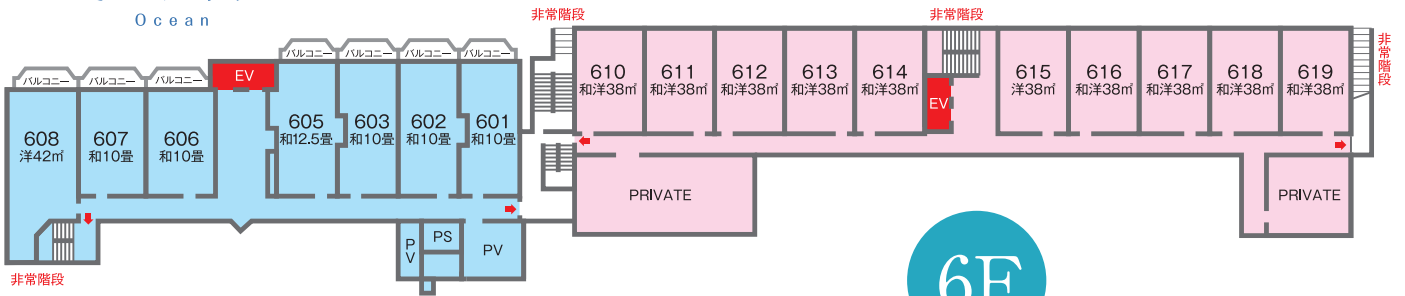

ラグーン
Lagoon

オーシャン
Ocean

ソレイユ
Soreil

5F

オーシャン
Ocean

ソレイユ
Soreil

6F

オーシャン
Ocean

7F

オーシャン
Ocean

8F

営業時間

1階大浴場「なごみの湯」	15:00 ~ 24:00 / 5:00 ~ 10:00
8階露天風呂「うすけしの湯」	15:00 ~ 24:00 / 5:00 ~ 10:00
売店	16:00 ~ 22:00 / 7:00 ~ 10:00
夕食 2階レストラン「クークル」	17:30 ~ 21:00 L.O・最終入店 20:30
朝食 2階レストラン「クークル」	7:00 ~ 9:00 最終入店 8:30

ご案内

当ホテルのソレイユ・オーシャンの移動は1階～3階までとなっております。